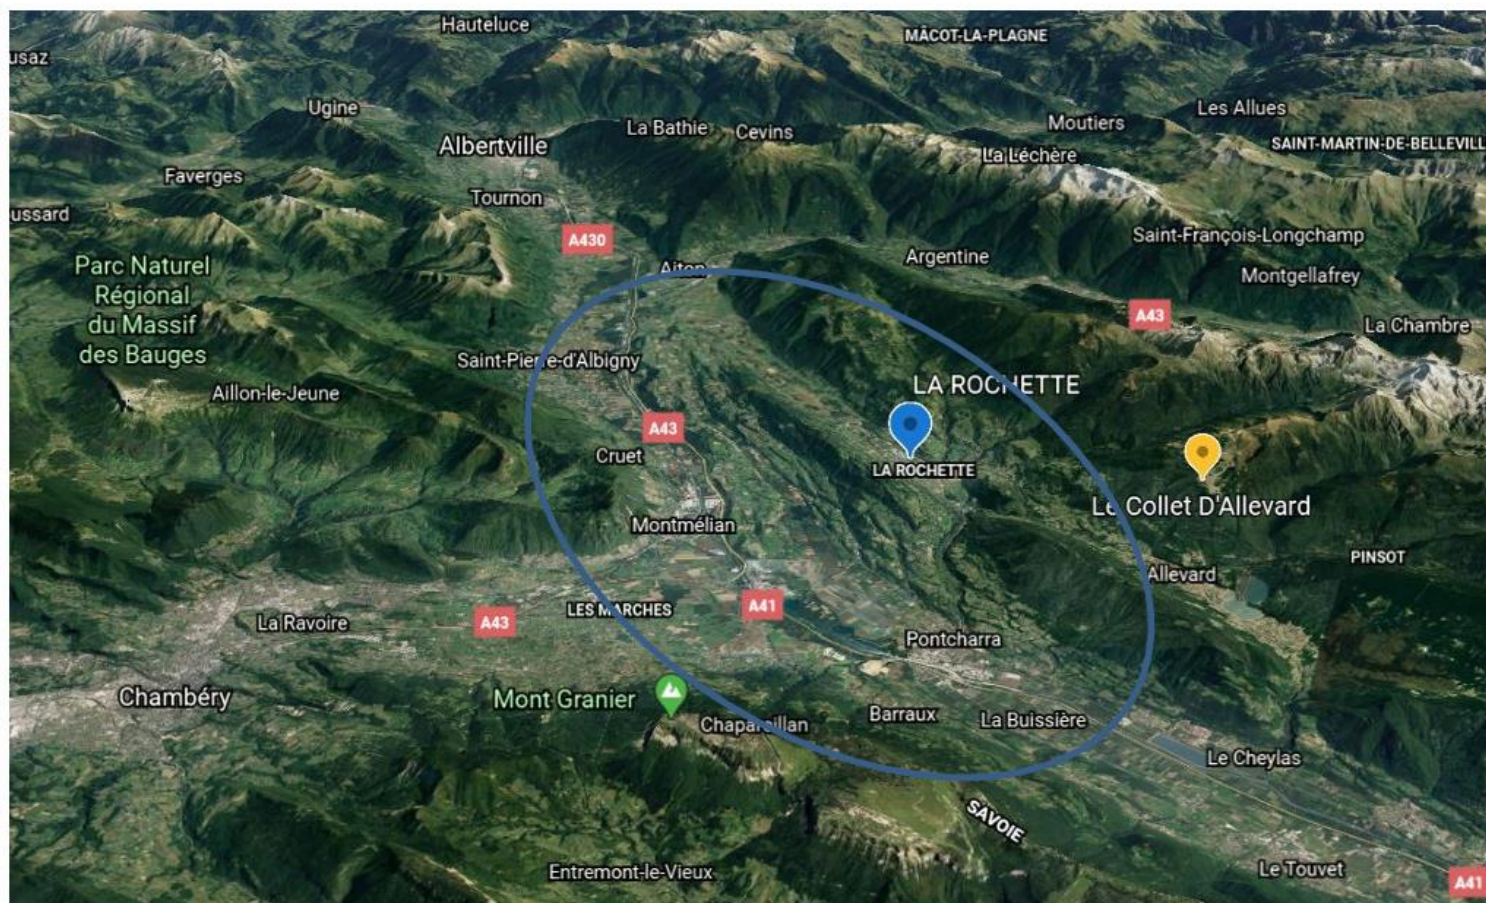

Un Partenariat gagnant

Situé idéalement au cœur du Val Gelon, le Ski Club de la ROCHETTE compte parmi ses adhérents, des enfants et adultes issus de tout le Territoire « Cœur de Savoie », de Chambéry au Grésivaudan. Son dynamisme, son état d'esprit et ses performances diffusent bien au-delà...

Le plaisir de la glisse depuis longtemps

Créé en 1936, sous l'appellation LES ENFANTS DU ROGNIER, le club est devenu CTMR (Club Touristique Montagnard Rochettois) puis SKI CLUB LA ROCHETTE en 2017.

L'association sportive du Val Gelon propose à tous, dans un esprit de partage, les sensations du ski assis, l'apprentissage et le perfectionnement du ski alpin, du snowboard ou du free Ride.