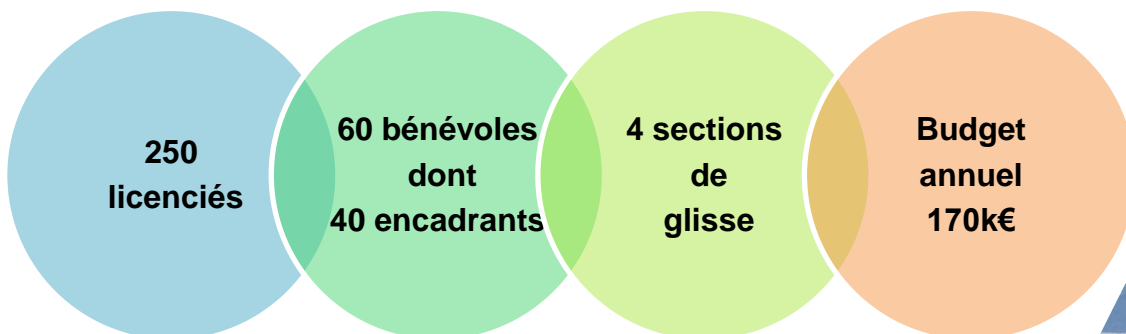

Un Partenariat gagnant

Situé idéalement au cœur du Val Gelon, le Ski Club de la ROCHETTE compte parmi ses adhérents, des enfants et adultes issus de tout le Territoire « Cœur de Savoie », de Chambéry au Grésivaudan. Son dynamisme, son état d'esprit et ses performances diffusent bien au-delà...

Le plaisir de la glisse depuis longtemps

Créé en 1936, sous l'appellation LES ENFANTS DU ROGNIER, le club est devenu CTMR (Club Touristique Montagnard Rochettois) puis SKI CLUB LA ROCHETTE en 2017.

L'association sportive du Val Gelon propose à tous, dans un esprit de partage, les sensations du ski assis, l'apprentissage et le perfectionnement du ski alpin, du snowboard ou du free Ride.

Association loi 1901 agréée Jeunesse et Sport, le Ski Club La Rochette est affilié à la Fédération Française de Ski et à la Fédération Handisport.

La structure et l'offre du Ski Club

Ski Compétition

Ski Assis