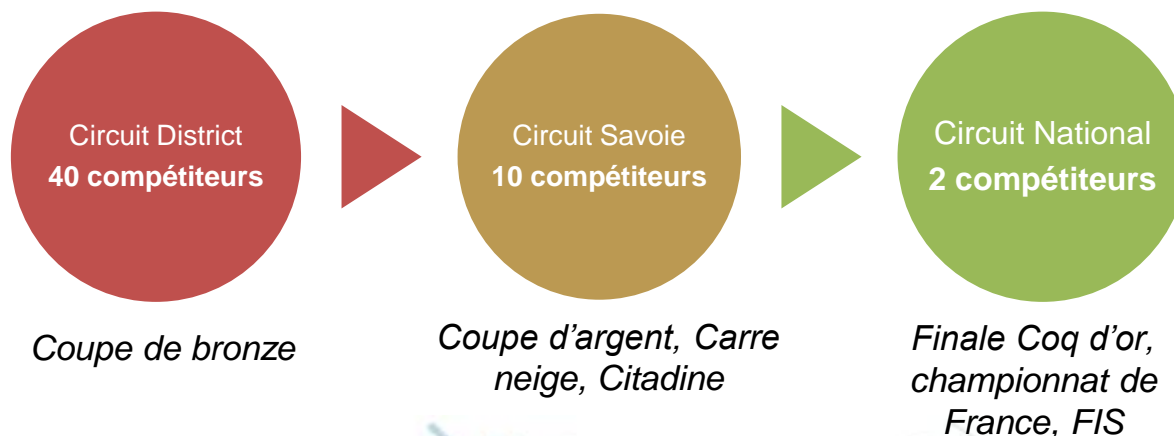

Marché de Noël

A chacun sa réussite

✓ 150 étoiles ESF de validées / an
Taux de réussite > 95%

✓ 50 podiums / an – 2^{ème} club du district CACS
✓ 1^{er} club BVAB+CACS en catégorie U16 et +

✓ + de 10 jeunes en Sport études - Collège & Lycée
- Préparation diplôme d'état (Monitorat)
- Filière Haut niveau